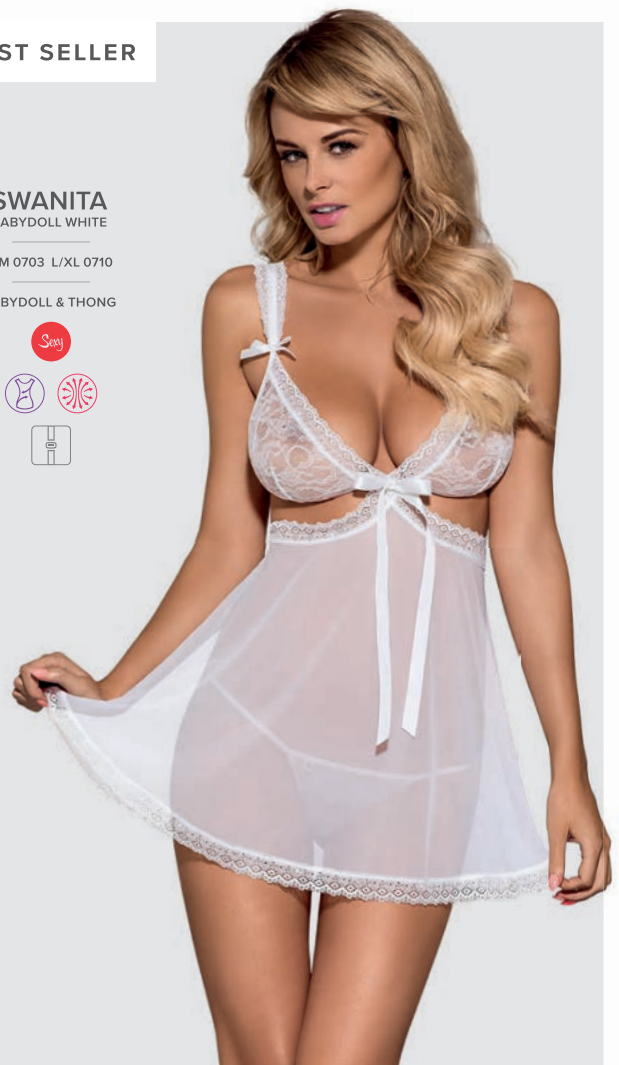

SWANITA
BABYDOLL WHITE

S/M 0703 L/XL 0710

BABYDOLL & THONG